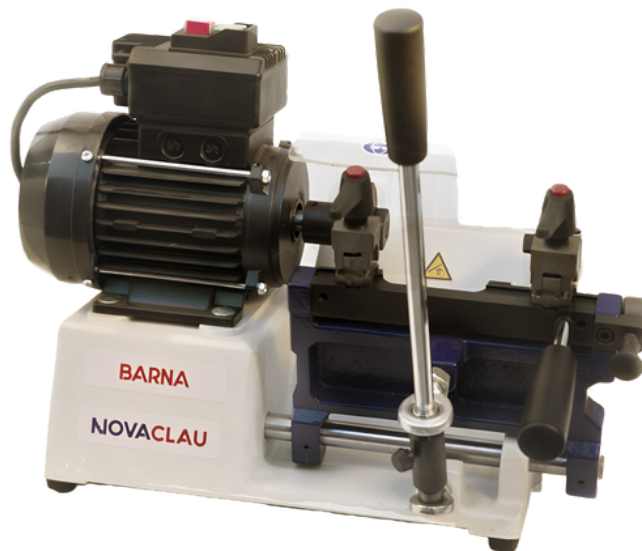

# NOVACLAU

Duplicadora de llaves de borjas de un paletón, doble paletón, pompa frontal plana y redonda, ranuras de dos paletones, llaves tipo Abloy, Ford, etc.

Carro basculante

Palpador reversible

Ejes cromo duro

## CARACTERISTICAS

Mordazas auto centrantes a cuatro posiciones. Palpador templado, reversible y con un perfil especial para un perfecto copiado incluso de las llaves más delgadas. Movimiento de copiado rápido y fluido gracias a la palanca de desplazamientos. Carro basculante para el acabado. Seguimiento sobre rótulas y ejes de cromo duro lapidado. Interruptor de seguridad. Fácil y rápido para trabajar. Accesorios para regatas en los paletones, para centrado de llaves francesas, llaves especiales tipo Ford, Abloy, Muel, Chubb, etc.

## DATOS TECNICOS

Anchura: 46cm  
 Profundidad: 30cm  
 Altura: 38cm  
 Peso: 15kg  
 Fresa: Ø63x1.5x16 HSS  
 Motor: asíncrono monofásico  
 0.30Hp, 220V-50Hz.  
 Normas CE.

Tel. (+34)93 309 78 50  
 novaclau@novaclau.com  
 www.novaclau.com