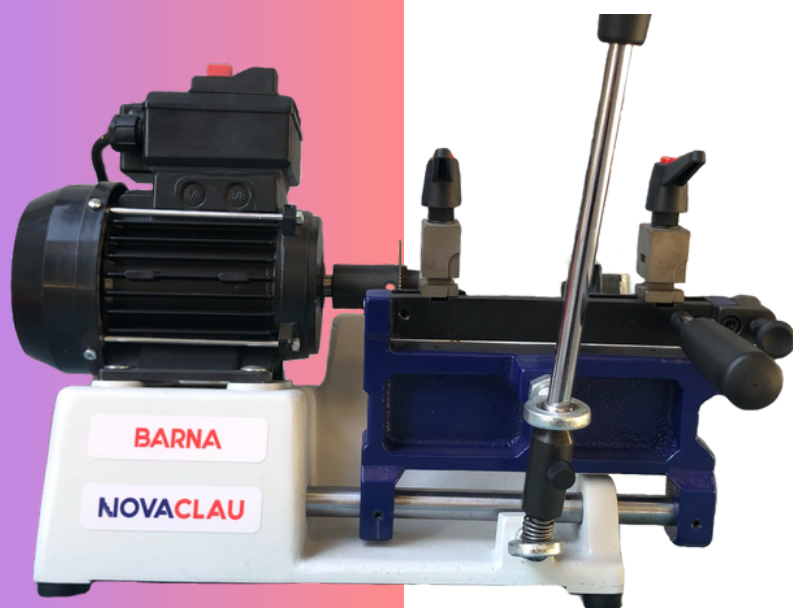

# NOVACLAU

Duplicadora de llaves de borjas de un paletón, doble paletón, pompa frontal plana y redonda, ranuras de dos paletones, llaves tipo Abloy, Ford, etc.

Carro basculante

Palpador reversible

Ejes cromo duro

## CARACTERISTICAS

Mordazas auto centrantes a cuatro posiciones. Palpador templado, reversible y con un perfil especial para un perfecto copiado incluso de las llaves más delgadas. Movimiento de copiado rápido y fluido gracias a la palanca de desplazamientos. Carro basculante para el acabado. Seguimiento sobre rótulas y ejes de cromo duro lapidado. Interruptor de seguridad. Fácil y rápido para trabajar. Accesorios para regatas en los paletones, para centrado de llaves francesas, llaves especiales tipo Ford, Abloy, Muel, Chubb, etc.

## DATOS TECNICOS

Anchura: 46cm  
 Profundidad: 30cm  
 Altura: 38cm  
 Peso: 15kg  
 Fresa: Ø63x1.5x16 HSS  
 Motor: asíncrono monofásico  
 0.30Hp, 220V-50Hz.  
 Normas CE.

Tel. (+34)93 309 78 50  
 novaclau@novaclau.com  
 www.novaclau.com