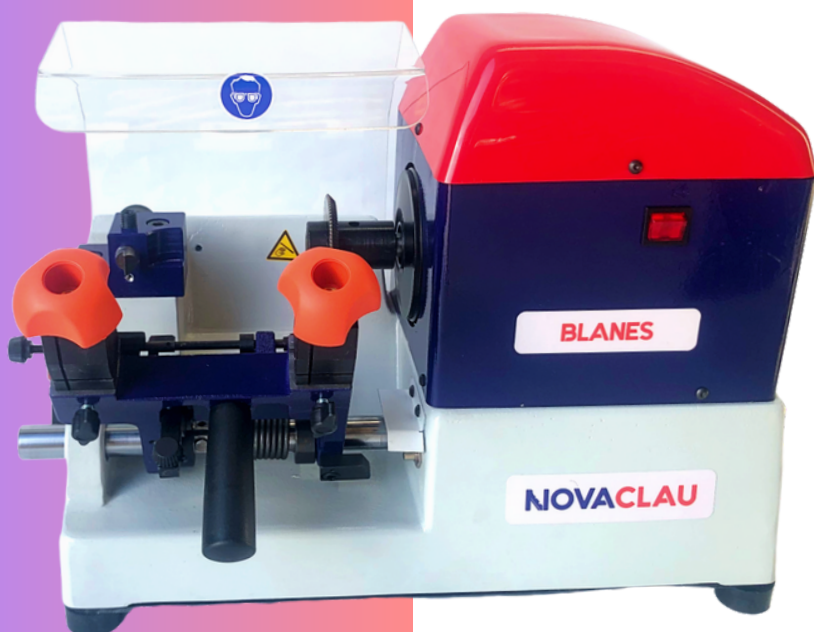

Duplicateur automatique de clés, pour clés cylindriques, clés dentelées, clés de véhicules et clés cruciformes.

Stylet trempé et protégé

Jauges pour le centrage

Détente et ressort

Arbre chromé dur

NOVACLAU

CARACTERISTIQUES

Mâchoires de précision exclusives, traitées, fendues, réversibles en deux positions pour différents types de clés. Stylet trempé et protégé. Arbre chromé dur. Mouvement de copie rapide et régulier. Double passage en seulement 20 secondes pour garantir une finition parfaite de la clé. Jauges pour un centrage parfait de toutes les clés. Chariot avec gâchette de sécurité et ressort d'approche. Protection transparente du travail. Témoin lumineux de fonctionnement. Interrupteur de sécurité.

BLANES

DONNÉES TECHNIQUES

Largeur : 45cm
 Profondeur : 25cm
 Hauteur : 32cm
 Poids : 17kg
 Fraise : Ø62x5x16 HSS
 Moteur : asynchrone monophasé
 0.30Hp, 220V-50Hz.
 Normes CE.

Tel. (+34)93 309 78 50
 novaclau@novaclau.com
 www.novaclau.com