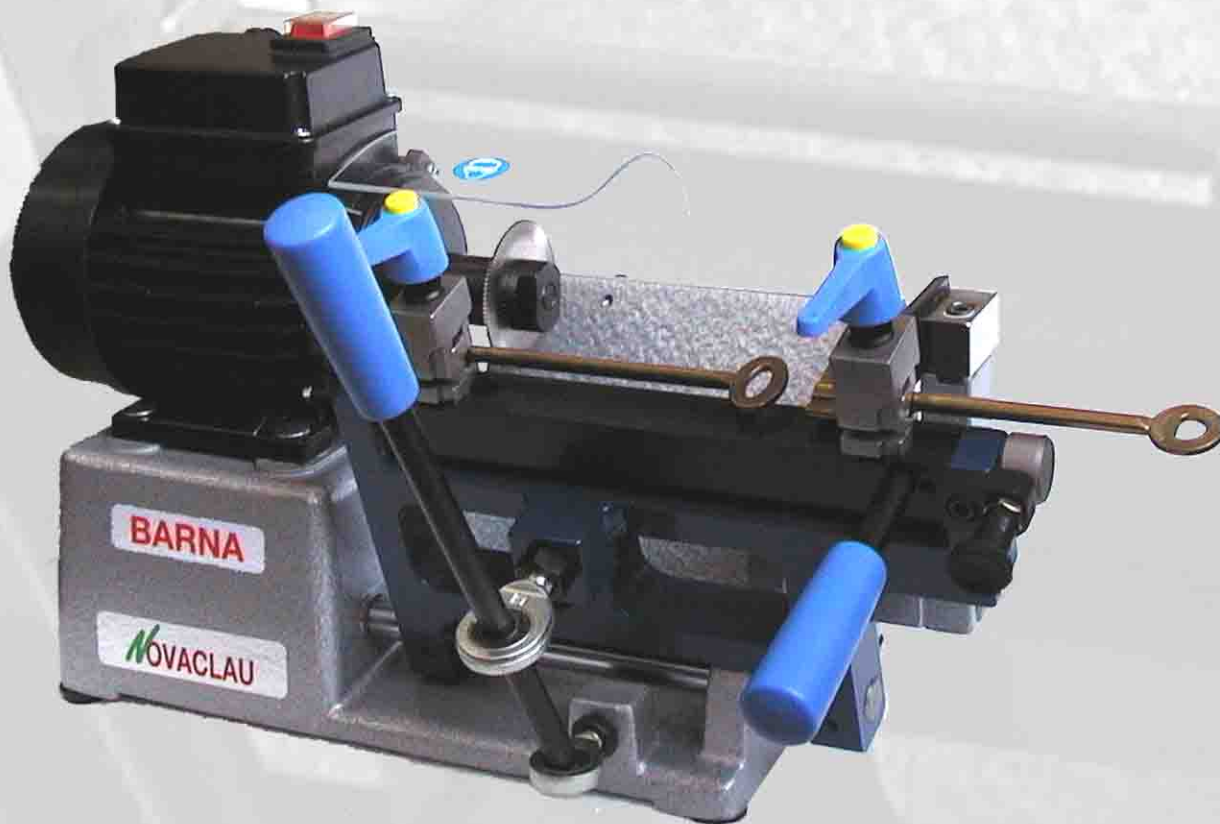

NOVACLAU

BARNA LLAVE EXTRALARGA (165mm.)

**C/Pujades, 77-79 1ª planta - 08005 Barcelona (Spain) - Tel.: 93 309 78 50 Fax: 93 309 82 20
E-mail: novaclau@novaclau.com - website: www.novaclau.com**